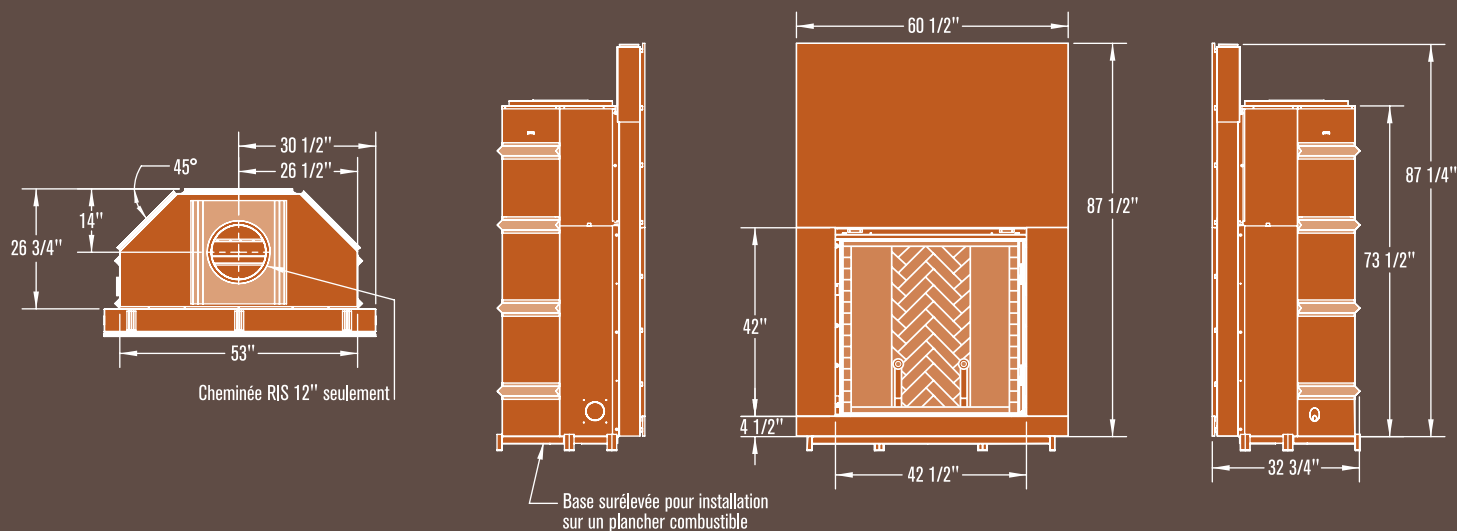

La porte du foyer Renaissance Rumford 1500 pèse 50 % de plus que l'originale, ce qui a représenté pour nous un défi technique considérable, surtout en raison de notre engagement à fournir un système complet qui peut être entretenu sur

place après l'installation. Pour pallier le poids supplémentaire de la porte, nous avons remplacé le système sur rail par un système de roulement robuste qui fonctionne plus doucement, rendant ainsi l'ouverture et la fermeture de la porte encore plus facile que pour le modèle 1000. Il s'agit d'une amélioration significative par rapport au modèle original.

Le modèle 1500 possède aussi un nouvel avantage : le **Système de positionnement du foyer**. La base du Rumford 1500 est amovible; cela réduit sa hauteur ainsi que son poids et rend son installation plus facile. Il est donc possible d'installer la boîte à feu au même niveau que le sol, pourvu qu'elle soit placée sur un plancher incombustible. Le modèle 1500 offre donc un aspect réel de foyer en maçonnerie sans précédent. Avec 1500 pouces carrés de surface vitrée, un feu aussi magnifique que celui du Rumford 1000 original, des émissions incroyablement faibles et le système de porte le plus avancé de l'industrie, notre devise « Magnifiquement écologique » atteint un nouveau sommet.

* Résultats de tests préliminaires provenant de Myren Consulting.
Les résultats finaux seront disponibles le 1er juillet.

* Dimensions au moment des essais sur le foyer. Les dimensions finales peuvent varier légèrement.

FOYERS RENAISSANCE^{MC} EST UNE FILIALE DE
COMPAGNIE DE CHEMINÉES INDUSTRIELLES
POUR PLUS D'INFORMATION, VISITEZ NOTRE SITE WEB
WWW.FOYERSRENAISSANCE.COM

TÉLÉPHONE: 450-565-6336
TÉLÉCOPIEUR: 450-565-6519
400, J.-F. KENNEDY, SAINT-JÉRÔME
(QUÉBEC) CANADA J7Y 4B7