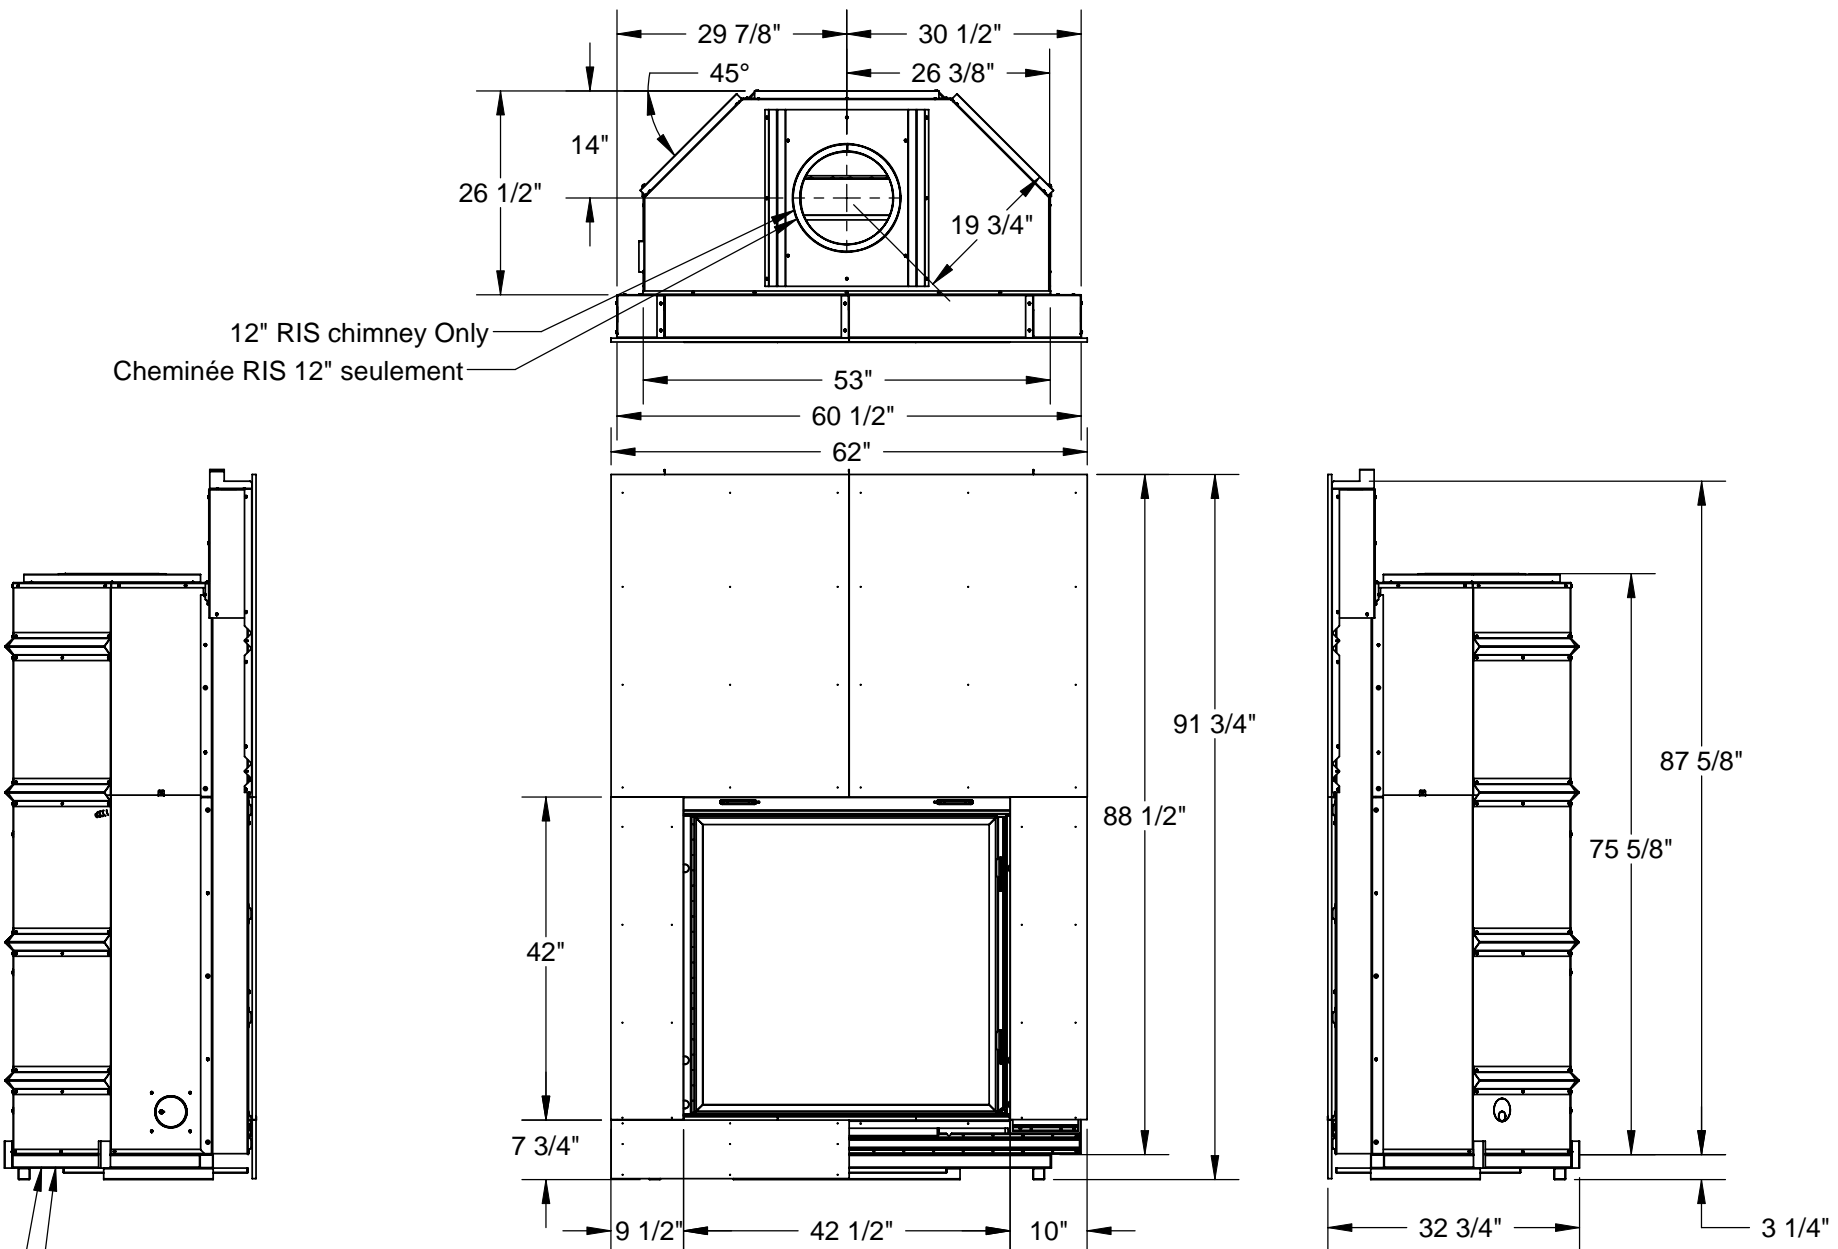

REV.	DESCRIPTION	DATE	DCI	DESS.	VER.
00	PREMIÈRE ÉMISSION / FIRST ISSUE	2010-11-29	---	L.C.	L.C.

12" RIS chimney Only
 Cheminée RIS 12" seulement

Espaceur inférieur pour installation sur plancher combustible
 Bottom Standoff for combustible floor installation

ICC	PIÈCE : PART :	REV. DE LA PIÈCE : ---AR
	RENAISSANCE RUMFORD 1500 ARCHITECTE DIMENSION	
ECHELLE: 1:25 SCALE: 1:25	DWG. NO. EF-RR1500 - architecte - dimensions	REV. 00